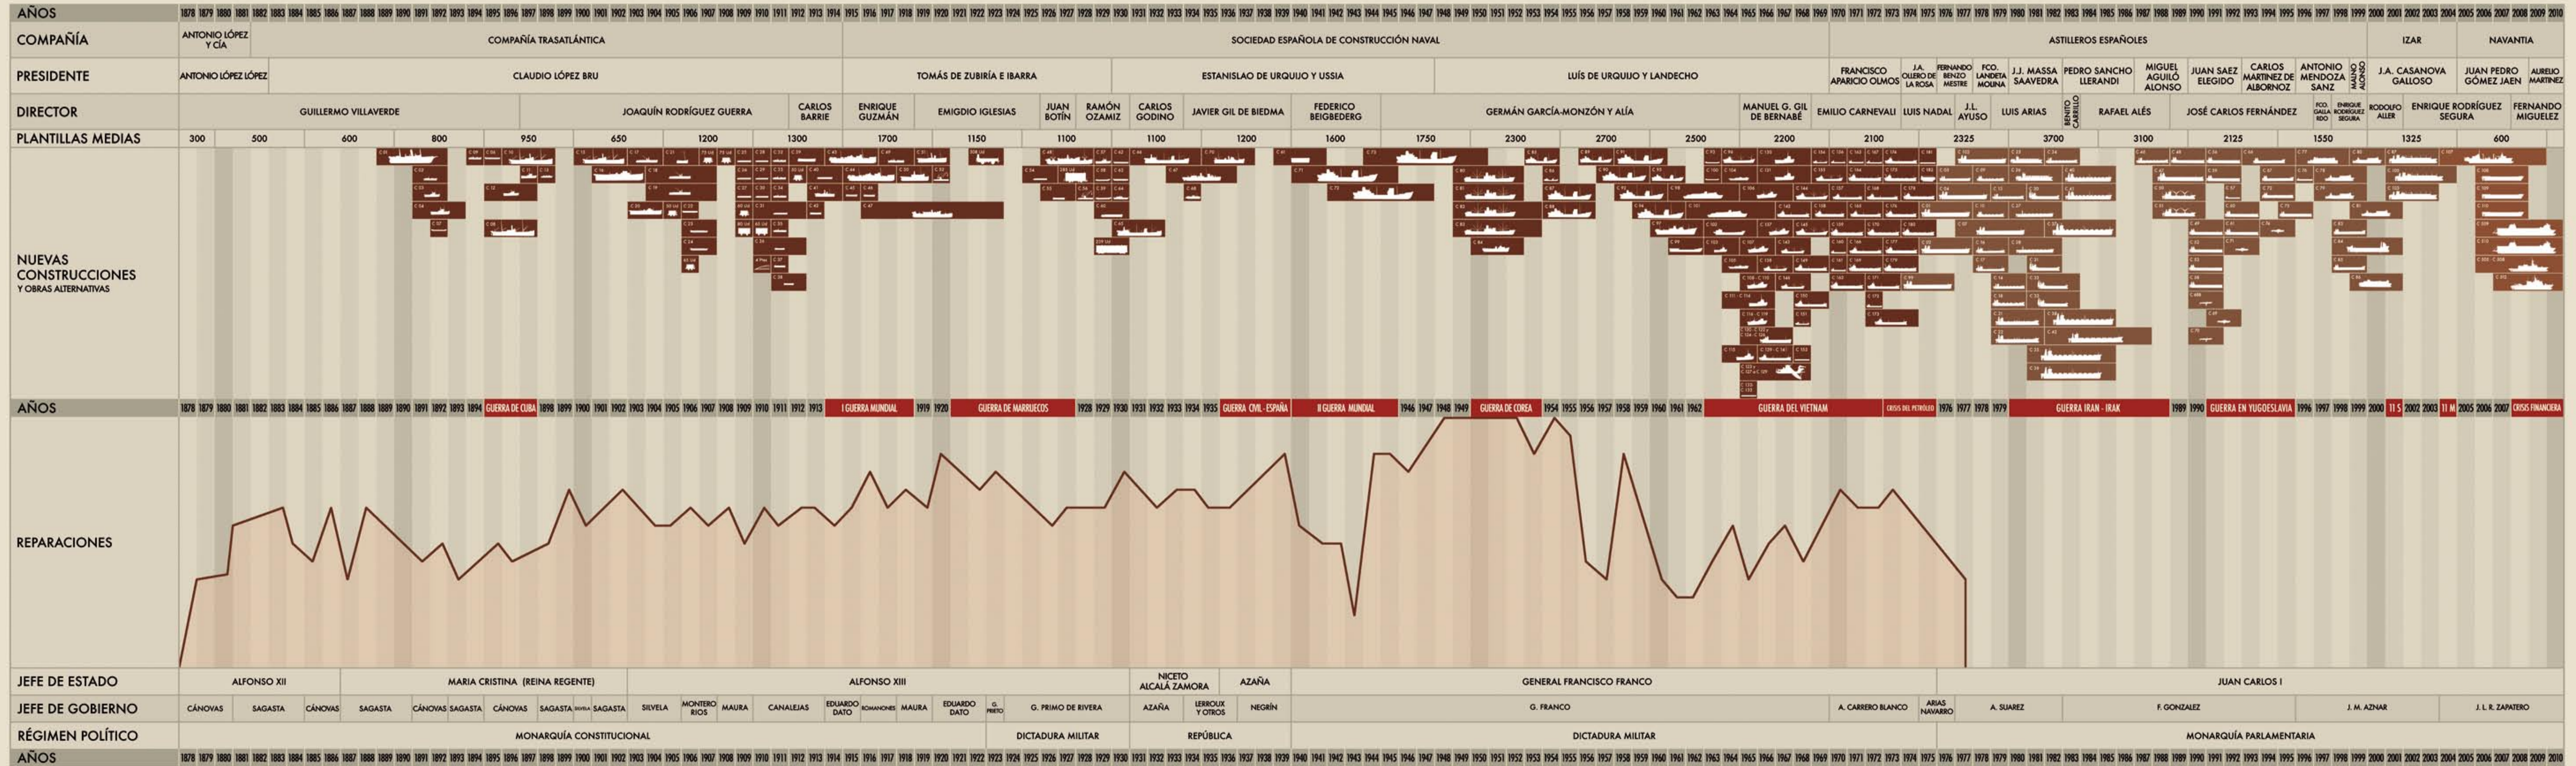

LA PRODUCCIÓN EN LOS ASTILLEROS DE PUERTO REAL

PRODUCTION IN PUERTO REAL SHIPYARD

NUEVAS CONSTRUCCIONES: 1889-1975 Astillero de Matagorda
 1974-2004 Factoría de Puerto Real
 2004- ... U.P. San Fernando - Puerto Real

OBRAS ALTERNATIVAS: 1905-1930 Astillero de Matagorda
(Material Ferroviario, Puentes, Estruc. Marítimas)

REPARACIONES: 1878-1977 Astillero de Matagorda