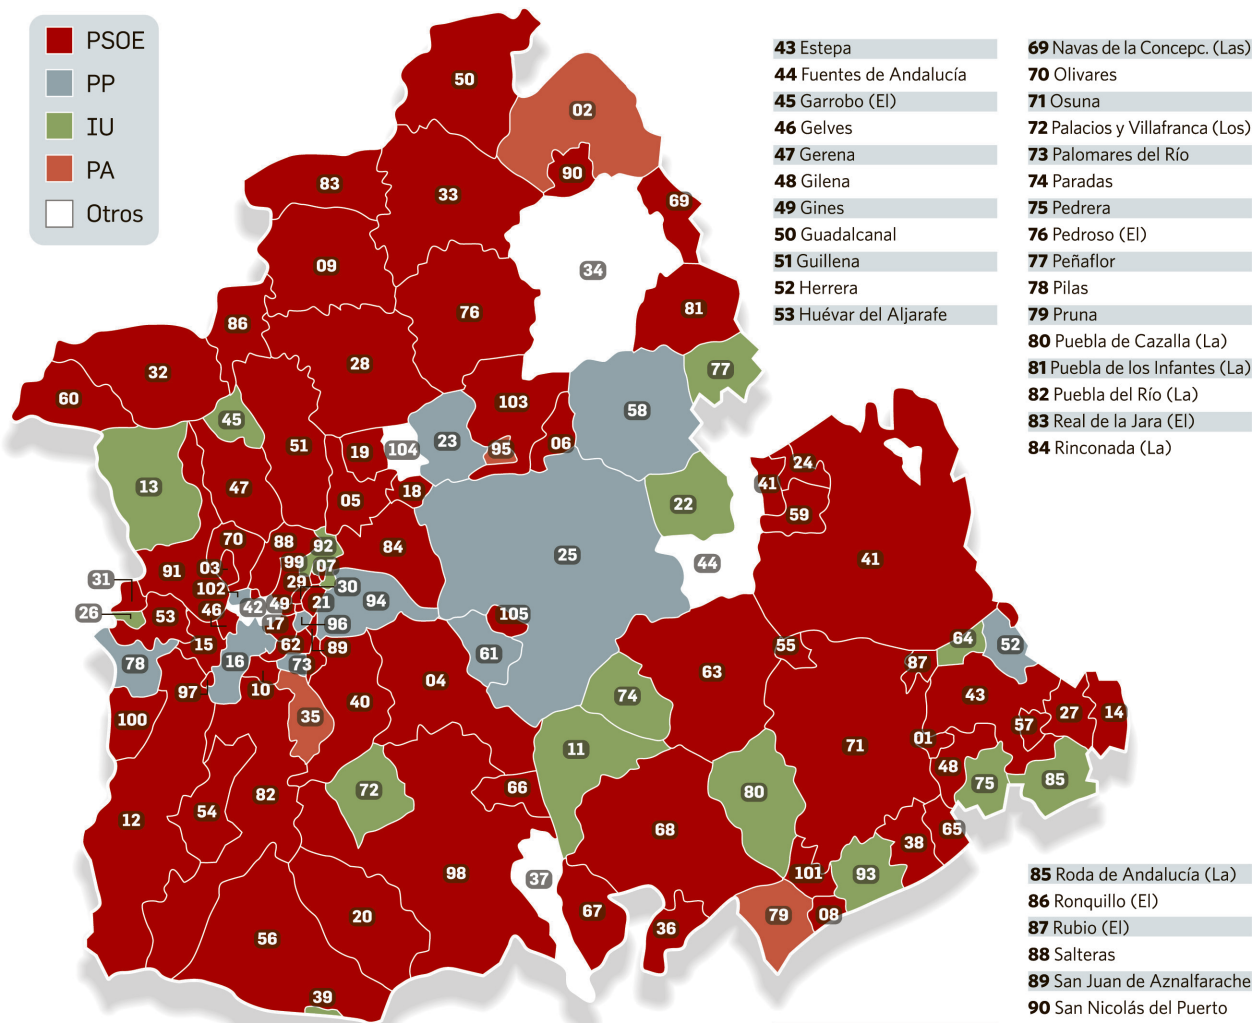

El mapa de los ayuntamientos en la provincia

Partido más votado en cada municipio

- 43 Estepa
- 44 Fuentes de Andalucía
- 45 Garrobo (El)
- 46 Gelves
- 47 Gerena
- 48 Gilena
- 49 Gines
- 50 Guadalcanal
- 51 Guillena
- 52 Herrera
- 53 Huévar del Aljarafe
- 69 Navas de la Concepc. (Las)
- 70 Olivares
- 71 Osuna
- 72 Palacios y Villafranca (Los)
- 73 Palomares del Río
- 74 Paradas
- 75 Pedrera
- 76 Pedroso (El)
- 77 Peñaflores
- 78 Pilas
- 79 Pruna
- 80 Puebla de Cazalla (La)
- 81 Puebla de los Infantes (La)
- 82 Puebla del Río (La)
- 83 Real de la Jara (El)
- 84 Rinconada (La)