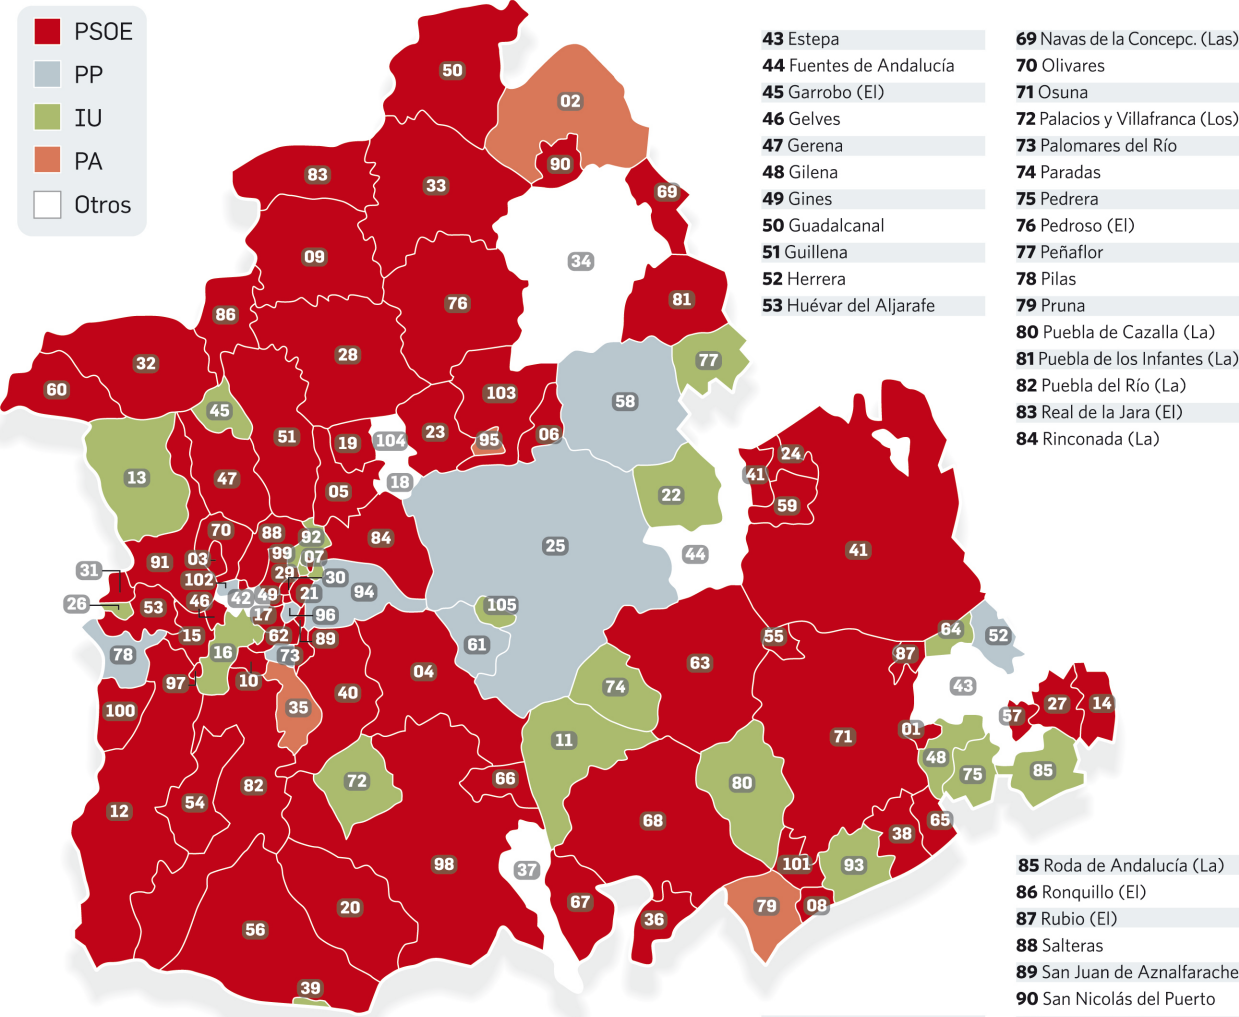

El mapa de los ayuntamientos en la provincia

- | | | | |
|-------------------------------|-------------------------------------|--|--|
| 01 Aguadulce | 15 Benacazón | 29 Castilleja de Guzmán | 54 Isla Mayor |
| 02 Alanís | 16 Bollullos de la Mitación | 30 Castilleja de la Cuesta | 55 Lantejuela (La) |
| 03 Albalá del Aljarafe | 17 Bormujos | 31 Castilleja del Campo | 56 Lebrija |
| 04 Alcalá de Guadaíra | 18 Brenes | 32 Castillo de las Guardas (El) | 57 Lora de Estepa |
| 05 Alcalá del Río | 19 Burguillos | 33 Cazalla de la Sierra | 58 Lora del Río |
| 06 Alcolea del Río | 20 Cabezas de San Juan (Las) | 34 Constantina | 59 Luisiana (La) |
| 07 Algaba (La) | 21 Camas | 35 Coria del Río | 60 Madroño (El) |
| 08 Algámitas | 22 Campana (La) | 36 Coripe | 61 Mairena del Alcor |
| 09 Almadén de la Plata | 23 Cantillana | 37 Coronil (El) | 62 Mairena del Aljarafe |
| 10 Almensilla | 24 Cañada Rosal | 38 Corrales (Los) | 63 Marchena |
| 11 Arahal | 25 Carmona | 39 Cuervo de Sevilla (El) | 64 Marinaleda |
| 12 Aznalcázar | 26 Carrión de los Céspedes | 40 Dos Hermanas | 65 Martín de la Jara |
| 13 Aznalcóllar | 27 Casariche | 41 Écija | 66 Molares (Los) |
| 14 Badolatosa | 28 Castilblanco de los A. | 42 Espartinas | 67 Montellano |
| | | | 68 Morón de la Frontera |
| | | | 69 Navas de la Concepc. (Las) |
| | | | 70 Olivares |
| | | | 71 Osuna |
| | | | 72 Palacios y Villafranca (Los) |
| | | | 73 Palomares del Río |
| | | | 74 Paradas |
| | | | 75 Pedrera |
| | | | 76 Pedroso (El) |
| | | | 77 Peñaflor |
| | | | 78 Pílas |
| | | | 79 Pruna |
| | | | 80 Puebla de Cazalla (La) |
| | | | 81 Puebla de los Infantes (La) |
| | | | 82 Puebla del Río (La) |
| | | | 83 Real de la Jara (El) |
| | | | 84 Rinconada (La) |
| | | | 85 Roda de Andalucía (La) |
| | | | 86 Ronquillo (El) |
| | | | 87 Rubio (El) |
| | | | 88 Salteras |
| | | | 89 San Juan de Aznalfarache |
| | | | 90 San Nicolás del Puerto |
| | | | 91 Sanlúcar la Mayor |
| | | | 92 Santiponce |
| | | | 93 Saucejo (El) |
| | | | 94 Sevilla |
| | | | 95 Tocina |
| | | | 96 Tomares |
| | | | 97 Umbrete |
| | | | 98 Utrera |
| | | | 99 Valencina de la Concep. |
| | | | 100 Villamanrique de la C. |
| | | | 101 Villanueva de San Juan |
| | | | 102 Villanueva del Ariscal |
| | | | 103 Villanueva del Río y Minas |
| | | | 104 Villaverde del Río |
| | | | 105 Viso del Alcor (El) |