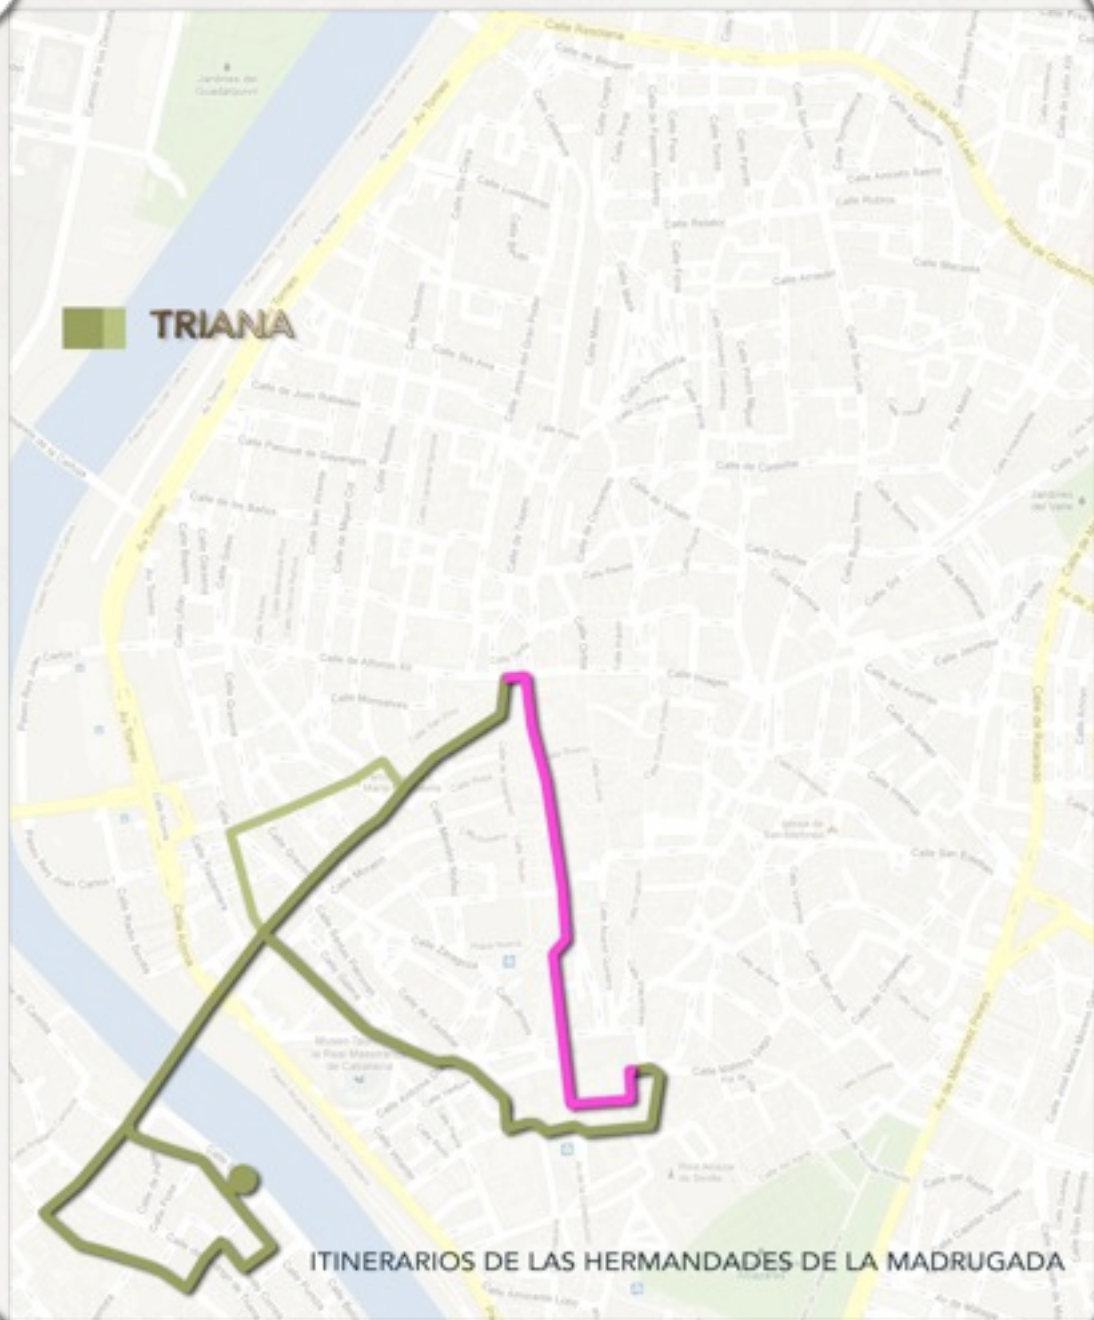

 **MACARENA**

ITINERARIOS DE LAS HERMANDADES DE LA MADRUGADA

 CALVARIO

ITINERARIOS DE LAS HERMANDADES DE LA MADRUGADA

# ESPERANZA DE TRIANA

PROPUESTA CONSEJO			PROPUESTA MACARENA		
ITINERARIO	CRUZ	PALIO	ITINERARIO	CRUZ	PALIO
<b>SALIDA</b>	1:50	3:10			
Pureza	1:51	3:11			
Plaza del Altozano	2:16	3:36			
Puente Isabel II	2:29	3:49			
Reyes Católicos	2:45	4:05	<b>SALIDA</b>	2:20	3:40
Marqués de Paradas	2:50	4:20	Pureza	2:21	3:41
Canalejas	3:05	4:35	Plaza del Altozano	2:40	4:15
Bailén	3:37	5:00	Puente Isabel II	2:50	4:30
San Pablo	3:55	5:16	Reyes Católicos	3:20	5:00
Murillo	4:00	5:21	Puerta de Triana	4:45	5:20
Plaza de la Magdalena	4:06	5:36	San Pablo	4:50	5:25
Rioja	4:15	5:45	Murillo	4:45	5:50
Velázquez	4:42	6:12	Plaza de la Magdalena	4:50	6:00
O'Donnell	4:56	6:26	O'Donnell	5:00	6:20
<b>CAMPANA</b>	5:15	6:35	<b>CAMPANA</b>	5:15	6:35
Catedral (Verja)	6:40	8:00	Catedral (Palos)	6:40	8:00
Plaza del Triunfo	6:55	8:15	Plaza del Triunfo	6:55	8:15
Fray Ceferino González	7:00	8:20	Fray Ceferino González	7:00	8:20
Almirantazgo	7:04	8:25	Almirantazgo	7:04	8:25
Arco del Postigo	7:10	8:35	Arco del Postigo	7:10	8:35
Dos de Mayo	7:20	8:40	Dos de Mayo	7:20	8:40
Arfe	7:25	8:45	Arfe	7:25	8:45
Adriano	7:50	9:15	Adriano	7:50	9:15
Pastor y Landero	8:25	9:45	Pastor y Landero	8:25	9:45
Reyes Católicos	8:35	9:55	Reyes Católicos	8:35	9:55
Puente de Isabel II	8:40	10:05	Puente de Isabel II	8:40	10:05
Plaza del Altozano	8:55	10:25	Plaza del Altozano	8:55	10:25
San Jacinto	9:10	10:50	San Jacinto	9:10	10:50
Pages del Corro	9:55	11:30	Pages del Corro	9:55	11:30
Luca de Tena	10:30	12:05	Luca de Tena	10:30	12:05
Stmo. Cristo Tres Caídas	11:00	12:30	Stmo. Cristo Tres Caídas	11:00	12:30
Pelay Correa	11:20	12:40	Pelay Correa	11:20	12:40
Vázquez de Leca	11:30	12:50	Vázquez de Leca	11:30	12:50
Pureza	11:45	13:00	Pureza	11:45	13:00
<b>ENTRADA</b>	12:15	13:30	<b>ENTRADA</b>	12:15	13:30

**TRIANA**

ITINERARIOS DE LAS HERMANDADES DE LA MADRUGADA