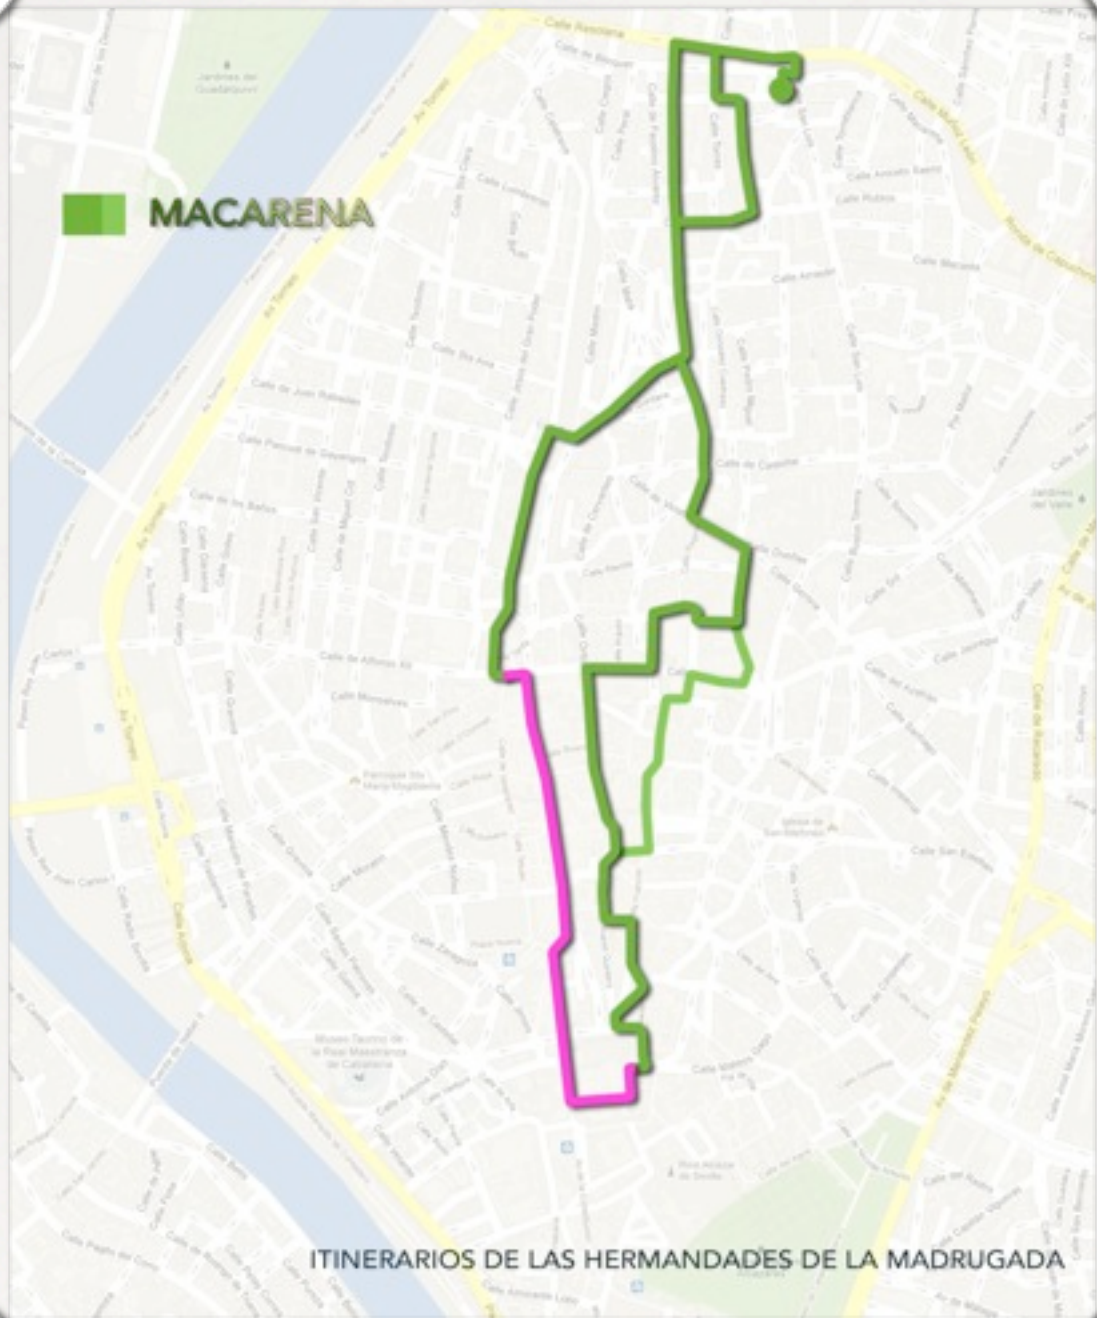

# GRAN PODER

PROPUESTA CONSEJO			PROPUESTA MACARENA		
ITINERARIO	CRUZ	PALIO	ITINERARIO	CRUZ	PALIO
<b>SALIDA</b>	1:35	2:45	<b>SALIDA</b>	2:45	3:55
Plaza de San Lorenzo	1:37	2:47	Plaza de San Lorenzo	2:47	3:57
Conde de Barajas	1:41	2:50	Conde de Barajas	2:51	4:00
Jesús del Gran Poder	1:50	2:59	Jesús del Gran Poder	3:00	4:09
Plaza del Duque	2:13	3:23	Plaza del Duque	3:23	4:33
<b>CAMPANA</b>	2:25	3:35	<b>CAMPANA</b>	3:35	4:45
Catedral (Verja)	3:50	5:00	Catedral (Palos)	5:00	6:10
Plaza del Triunfo	4:02	5:08	Plaza del Triunfo	5:12	6:18
Fray Ceferino Gonzalez	4:05	5:11	Fray Ceferino González	5:15	6:21
Almirantazgo	4:14	5:24	Almirantazgo	5:24	6:34
Arco del Postigo	4:21	5:31	Arco del Postigo	5:30	6:41
Dos de Mayo	4:23	5:33	Dos de Mayo	5:33	6:43
Arfe	4:25	5:35	Arfe	5:35	6:45
Puerta del Arenal	4:35	5:45	Puerta del Arenal	5:45	6:55
Castelar	4:37	5:47	Castelar	5:47	6:57
Plaza de Molviedro	4:54	6:04	Plaza de Molviedro	6:04	7:14
Doña Guiomar	4:57	6:07	Doña Guiomar	6:07	7:17
Zaragoza	5:03	6:13	Zaragoza	6:13	7:23
San Pablo	5:20	6:30	San Pablo	6:30	7:40
Gravina	5:21	6:31	Gravina	6:31	7:41
Pedro del Toro	5:41	6:51	Pedro del Toro	6:51	8:01
Bailen	5:49	6:59	Bailen	6:59	8:09
Miguel de Carvajal	5:54	7:04	Miguel de Carvajal	7:04	8:14
Plaza del Museo	5:57	7:07	Plaza del Museo	7:07	8:17
San Vicente	6:03	7:13	San Vicente	7:13	8:23
Cardenal Cisneros	6:16	7:16	Cardenal Cisneros	7:26	8:36
V. de los Buenos Libros	6:24	7:34	V. de los Buenos Libros	7:34	8:44
San Juan de Avila	6:30	7:40	San Juan de Avila	7:40	8:50
Plaza de la Gavidia	6:33	7:43	Plaza de la Gavidia	7:43	8:53
Cardenal Spinola	6:34	7:44	Cardenal Spinola	7:44	8:54
Plaza de San Lorenzo	6:50	8:00	Plaza de San Lorenzo	8:00	9:10
<b>ENTRADA</b>	6:58	8:10	<b>ENTRADA</b>	8:08	9:20

**GRAN PODER**

ITINERARIOS DE LAS HERMANDADES DE LA MADRUGADA

 **MACARENA**

ITINERARIOS DE LAS HERMANDADES DE LA MADRUGADA