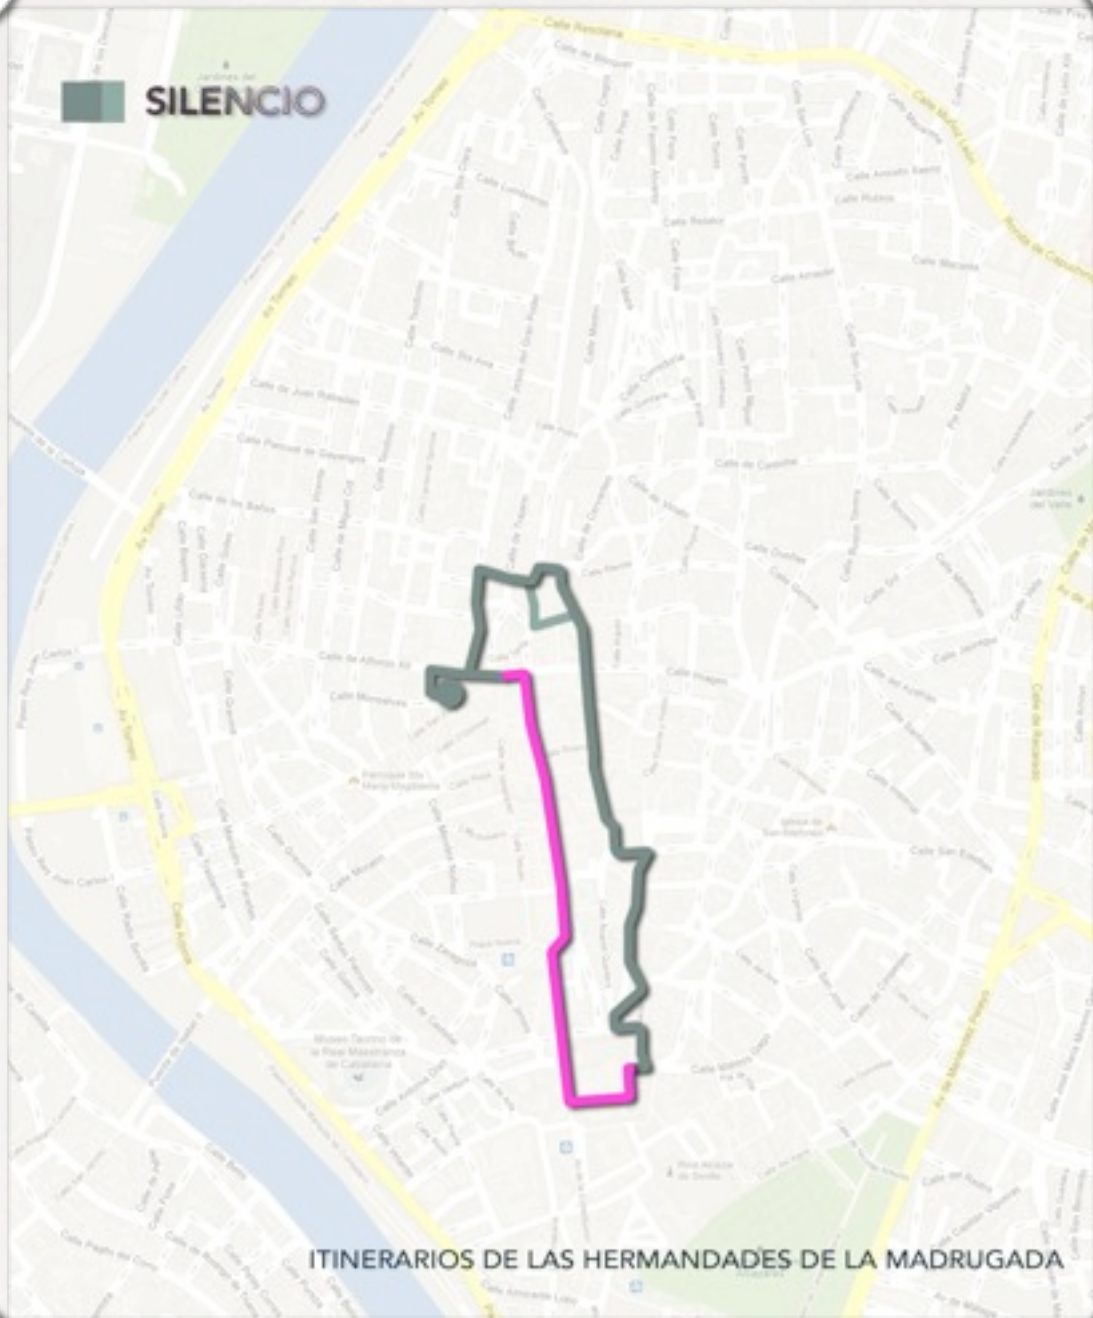

## PROPUESTA MACARENA

ITINERARIO

CRUZ

PALIO

ITINERARIO

CRUZ

PALIO

<b>SALIDA</b>	0:55	1:35	<b>SALIDA</b>	0:55	1:35
El Silencio	0:57	1:37	El Silencio	0:57	1:37
Alfonso XII	1:05	1:45	Alfonso XII	1:05	1:45
Plaza del Duque	1:10	1:50	Plaza del Duque	1:10	1:50
<b>CAMPANA</b>	1:15	1:55	<b>CAMPANA</b>	1:15	1:55
Catedral (Verja)	2:40	3:20	Catedral (Verja)	2:40	3:20
Placentines	2:45	3:33	Placentines	2:45	3:33
Alemanes	2:51	3:39	Alemanes	2:51	3:39
Alvarez Quintero	2:54	3:35	Alvarez Quintero	2:54	3:35
Argote de Molina	2:59	3:48	Argote de Molina	2:59	3:48
Placentines	3:01	3:51	Placentines	3:01	3:51
Francos	3:03	3:53	Francos	3:03	3:53
Villegas	3:19	4:15	Villegas	3:19	4:15
Plaza del Salvador	3:25	4:20	Plaza del Salvador	3:25	4:20
Cuna	3:35	4:26	Cuna	3:35	4:26
Plaza de Villasis	4:05	4:38	Plaza de Villasis	4:05	4:38
Orfila	4:09	4:40	Orfila	4:09	4:40
Fernando de Herrera	4:19	4:50	Fernando de Herrera	4:19	4:50
Daoiz	4:24	4:55	Daoiz	4:24	4:55
García Tassara	4:27	4:58	García Tassara	4:27	4:58
Amor de Dios	4:30	5:01	Amor de Dios	4:30	5:01
San Miguel	4:35	5:06	San Miguel	4:35	5:06
San Miguel/Trajano	4:39	5:10	San Miguel/Trajano	4:39	5:10
Jesús del Gran Poder	4:43	5:15	Jesús del Gran Poder	4:43	5:15
Plaza del Duque	4:54	5:26	Plaza del Duque	4:54	5:26
Alfonso XII	4:58	5:43	Alfonso XII	4:58	5:43
El Silencio	5:01	5:47	El Silencio	5:01	5:47
<b>ENTRADA</b>	5:04	6:00	<b>ENTRADA</b>	5:04	6:00

**SILENCIO**

**ITINERARIOS DE LAS HERMANDADES DE LA MADRUGADA**