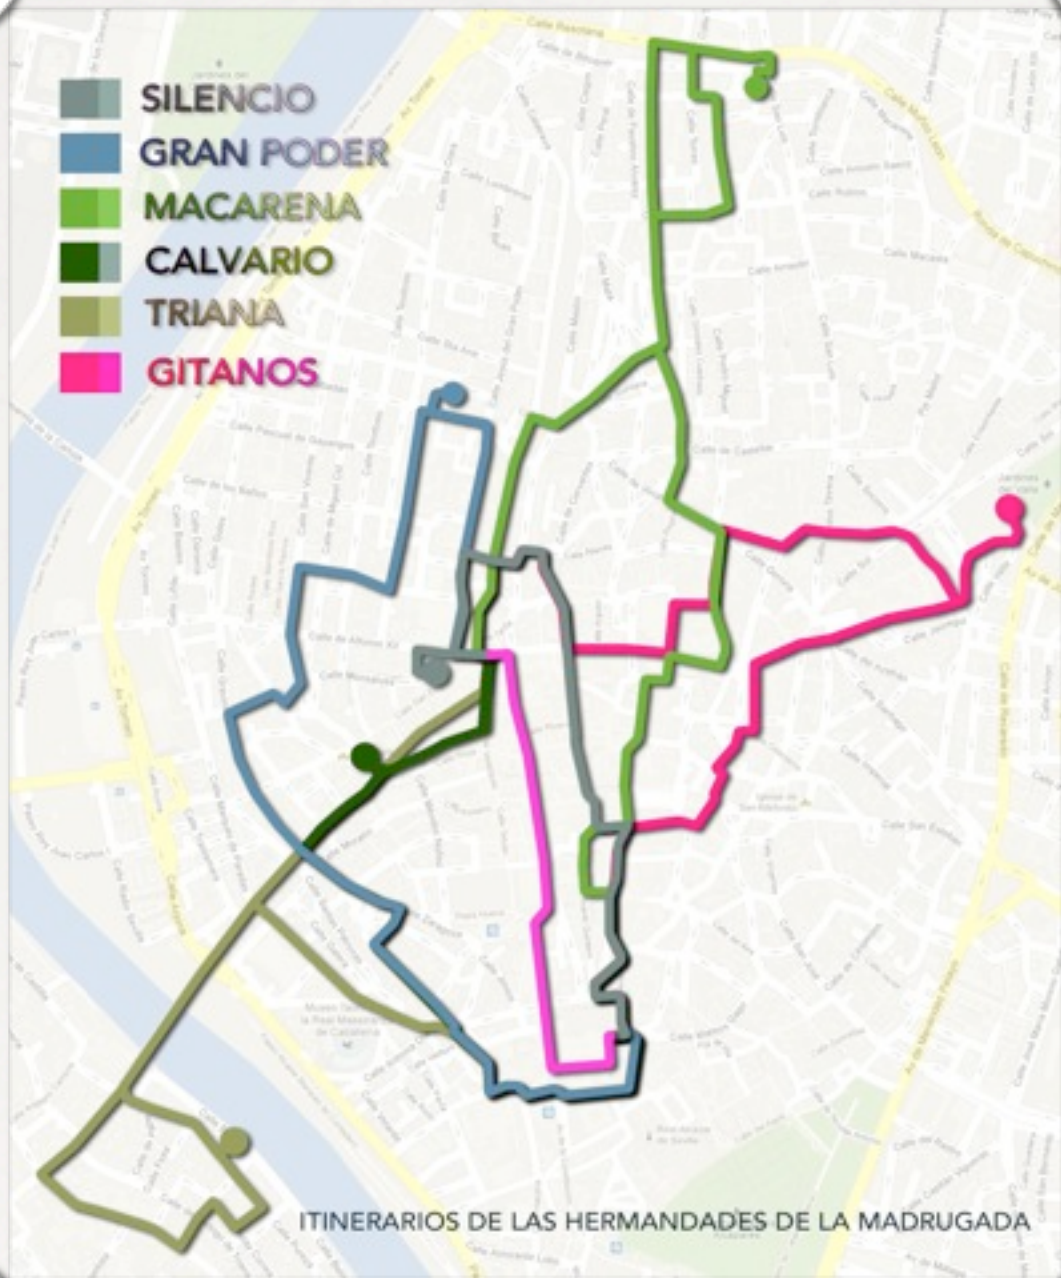

DISTANCIAS (METROS)						
HERMANDAD	PROPUESTA CONSEJO			PROPUESTA MACARENA		
	TEMPLO-CAMPANA	CARRERA OFICIAL	CATEDRAL-TEMPLO	TEMPLO-CAMPANA	CARRERA OFICIAL	CATEDRAL-TEMPLO
SILENCIO	178	1.066	1.588	178	1.066	1.588
GRAN PODER	691	1.066	2.402	691	1.066	2.402
MACARENA	1.689	1.066	2.887	1.689	1.066	2.754
CALVARIO	419	1.066	1.238	477	1.066	1.238
E. TRIANA	1.678	1.066	2.348	1.378	1.066	2.348
LOS GITANOS	1.826	1.066	1.528	1.734	1.066	1.528
DISTANCIA TOTAL (METROS)						
HERMANDAD	PROPUESTA CONSEJO			PROPUESTA MACARENA		
SILENCIO	2.832			2.832		
GRAN PODER	4.159			4.159		
MACARENA	4.570			4.437		
CALVARIO	2.723			2.781		
E. TRIANA	5.092			4.792		
LOS GITANOS	4.420			4.328		

DIFERENCIAS DE LOS RECORRIDOS CON RESPECTO A LA OPCION MENOR (METROS)		
HERMANDAD	PROPUESTA CONSEJO	PROPUESTA MACARENA
SILENCIO	0	0
GRAN PODER	0	0
MACARENA	133	0
CALVARIO	0	58
E. TRIANA	300	0
LOS GITANOS	92	0
<b>TOTAL</b>	<b>525</b>	<b>58</b>
DIFERENCIAS DE LOS RECORRIDOS CON RESPECTO A 2015 (METROS)		
HERMANDAD	PROPUESTA CONSEJO	PROPUESTA MACARENA
SILENCIO	0	0
GRAN PODER	0	0
MACARENA	0	-133
CALVARIO	-58	0
E. TRIANA	300	0
LOS GITANOS	92	43
<b>TOTAL</b>	<b>334</b>	<b>-90</b>

# ANEXO 4

-  SILENCIO
-  GRAN PODER
-  MACARENA
-  CALVARIO
-  TRIANA
-  GITANOS

ITINERARIOS DE LAS HERMANDADES DE LA MADRUGADA