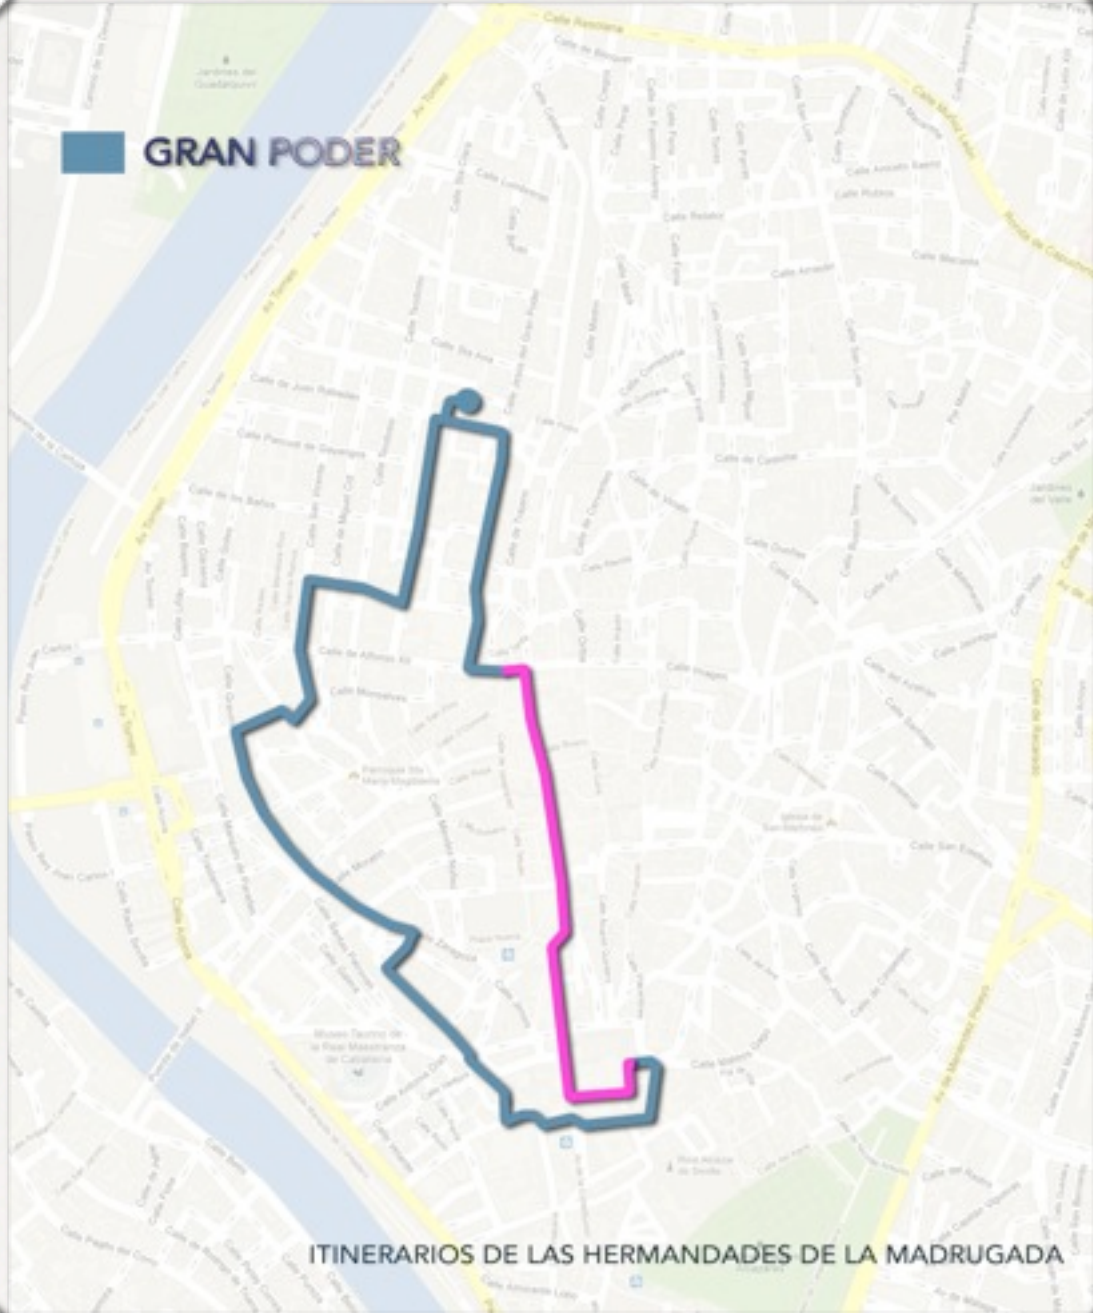

**SILENCIO**

**ITINERARIOS DE LAS HERMANDADES DE LA MADRUGADA**

# GRAN PODER

PROPUESTA CONSEJO			PROPUESTA MACARENA		
ITINERARIO	CRUZ	PALIO	ITINERARIO	CRUZ	PALIO
<b>SALIDA</b>	1:35	2:45	<b>SALIDA</b>	2:45	3:55
Plaza de San Lorenzo	1:37	2:47	Plaza de San Lorenzo	2:47	3:57
Conde de Barajas	1:41	2:50	Conde de Barajas	2:51	4:00
Jesús del Gran Poder	1:50	2:59	Jesús del Gran Poder	3:00	4:09
Plaza del Duque	2:13	3:23	Plaza del Duque	3:23	4:33
<b>CAMPANA</b>	2:25	3:35	<b>CAMPANA</b>	3:35	4:45
Catedral (Verja)	3:50	5:00	Catedral (Palos)	5:00	6:10
Plaza del Triunfo	4:02	5:08	Plaza del Triunfo	5:12	6:18
Fray Ceferino Gonzalez	4:05	5:11	Fray Ceferino González	5:15	6:21
Almirantazgo	4:14	5:24	Almirantazgo	5:24	6:34
Arco del Postigo	4:21	5:31	Arco del Postigo	5:30	6:41
Dos de Mayo	4:23	5:33	Dos de Mayo	5:33	6:43
Arfe	4:25	5:35	Arfe	5:35	6:45
Puerta del Arenal	4:35	5:45	Puerta del Arenal	5:45	6:55
Castelar	4:37	5:47	Castelar	5:47	6:57
Plaza de Molviedro	4:54	6:04	Plaza de Molviedro	6:04	7:14
Doña Guiomar	4:57	6:07	Doña Guiomar	6:07	7:17
Zaragoza	5:03	6:13	Zaragoza	6:13	7:23
San Pablo	5:20	6:30	San Pablo	6:30	7:40
Gravina	5:21	6:31	Gravina	6:31	7:41
Pedro del Toro	5:41	6:51	Pedro del Toro	6:51	8:01
Bailen	5:49	6:59	Bailen	6:59	8:09
Miguel de Carvajal	5:54	7:04	Miguel de Carvajal	7:04	8:14
Plaza del Museo	5:57	7:07	Plaza del Museo	7:07	8:17
San Vicente	6:03	7:13	San Vicente	7:13	8:23
Cardenal Cisneros	6:16	7:16	Cardenal Cisneros	7:26	8:36
V. de los Buenos Libros	6:24	7:34	V. de los Buenos Libros	7:34	8:44
San Juan de Avila	6:30	7:40	San Juan de Avila	7:40	8:50
Plaza de la Gavidia	6:33	7:43	Plaza de la Gavidia	7:43	8:53
Cardenal Spinola	6:34	7:44	Cardenal Spinola	7:44	8:54
Plaza de San Lorenzo	6:50	8:00	Plaza de San Lorenzo	8:00	9:10
<b>ENTRADA</b>	6:58	8:10	<b>ENTRADA</b>	8:08	9:20

**GRAN PODER**

ITINERARIOS DE LAS HERMANDADES DE LA MADRUGADA