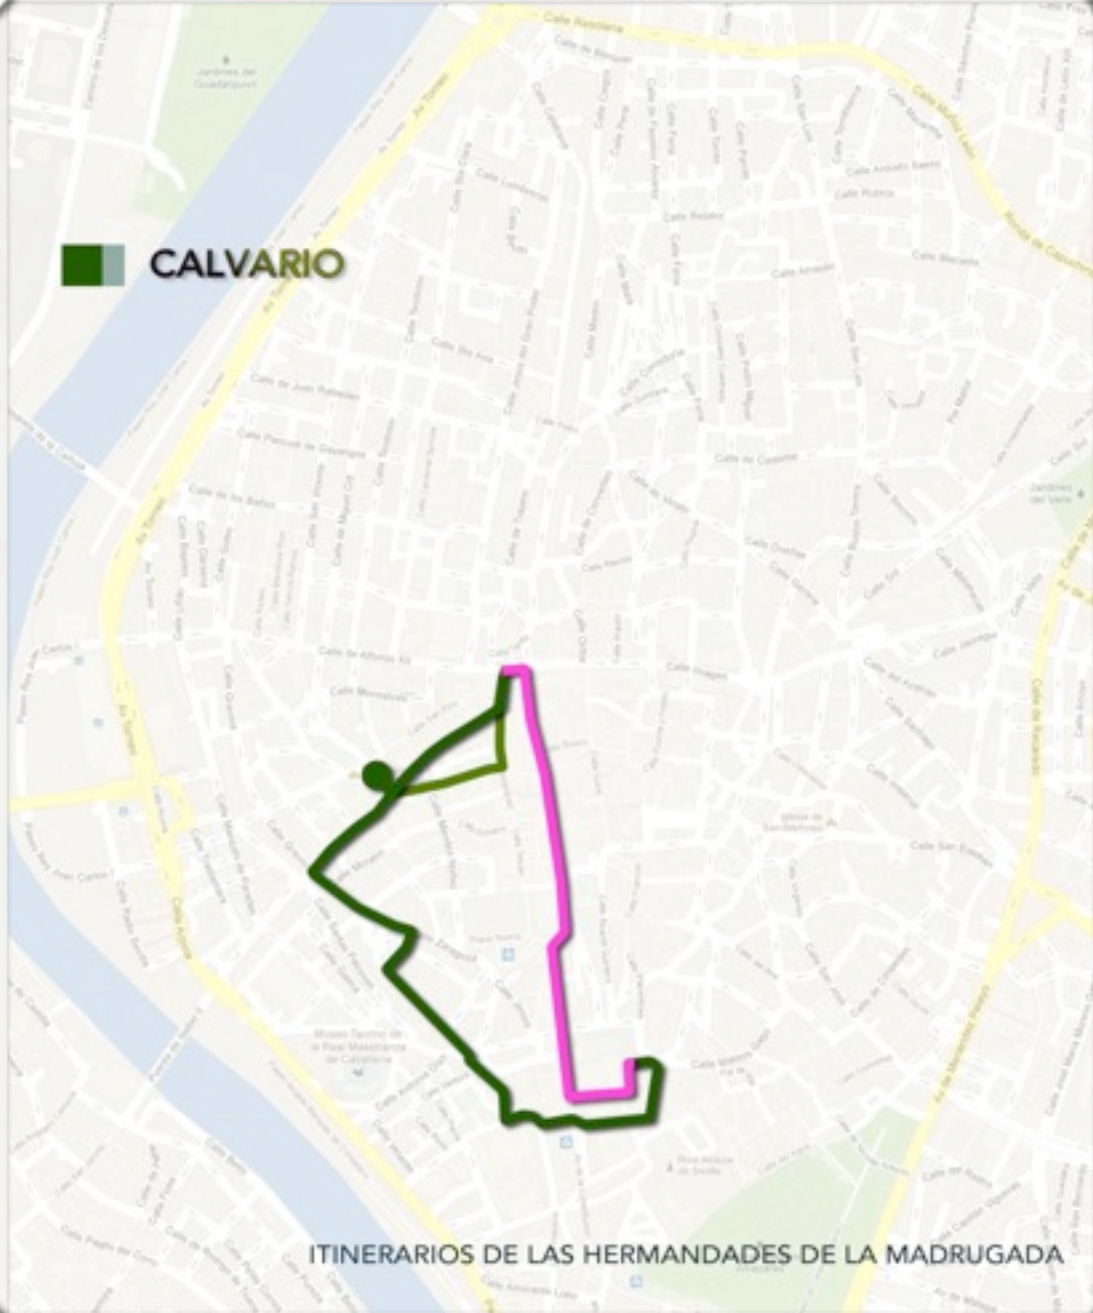

**GRAN PODER**

ITINERARIOS DE LAS HERMANDADES DE LA MADRUGADA

 **MACARENA**

ITINERARIOS DE LAS HERMANDADES DE LA MADRUGADA

# CALVARIO

PROPUESTA CONSEJO			PROPUESTA MACARENA		
ITINERARIO	CRUZ	PALIO	ITINERARIO	CRUZ	PALIO
			<b>SALIDA</b>		
				3:55	4:40
<b>SALIDA</b>	1:05	1:50	San Pablo	3:57	4:42
San Pablo	1:07	1:52	Plaza de la Magdalena	4:12	4:50
Murillo	1:15	1:55	Rioja	4:15	4:57
Plaza de la Magdalena	1:22	2:00	Velázquez	4:26	5:04
O'Donnell	1:40	2:10	O'Donnell	4:37	5:10
<b>CAMPANA</b>	1:55	2:25	<b>CAMPANA</b>	4:45	5:15
Catedral (Verja)	3:20	3:50	Catedral (Palos)	6:10	6:40
Pza. Triunfo	3:31	4:01	Plaza del Triunfo	6:21	6:51
F.C.González	3:34	4:04	Fray Ceferino González	6:24	6:34
Almirantazgo	3:40	4:10	Almirantazgo	6:30	6:40
Postigo	3:43	4:13	Arco del Postigo	6:33	6:43
Dos de Mayo	3:44	4:14	Dos de Mayo	6:34	6:44
Arfe	3:45	4:15	Arfe	6:35	7:05
Puerta Arenal	3:49	4:19	Puerta del Arenal	6:39	7:09
Castelar	3:50	4:20	Castelar	6:40	7:10
Molviedro	4:04	4:34	Plaza de Molviedro	6:54	7:24
Doña Guiomar	4:10	4:40	Doña Guiomar	7:00	7:30
Zaragoza	4:14	4:44	Zaragoza	7:04	7:34
San Pablo	4:29	4:59	San Pablo	7:19	7:49
<b>ENTRADA</b>	4:45	5:15	<b>ENTRADA</b>	7:35	8:10

 CALVARIO

ITINERARIOS DE LAS HERMANDADES DE LA MADRUGADA