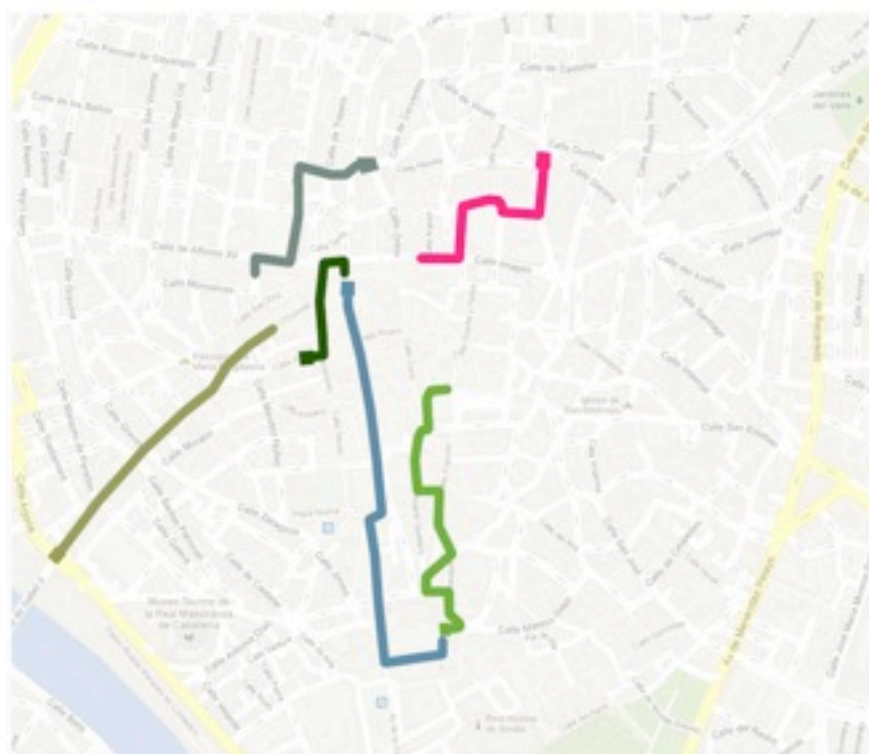

(1) Itinerario Silencio: Orfila, Daóiz, Fernando de Herrera, San Andrés, García Tassara, Amor de Dios, San Miguel, Jesús del Gran Poder,...

(2) Itinerario Silencio: Orfila, Daóiz, Javier Lasso de la Vega, Amor de Dios, San Miguel, Jesús del Gran Poder,...

04:00 A.M.

PROPUESTA MACARENA

PROPUESTA C.G.H.C.

05:00 A.M.

PROPUESTA MACARENA

PROPUESTA C.G.H.C.

06:00 A.M.

PROPUESTA MACARENA